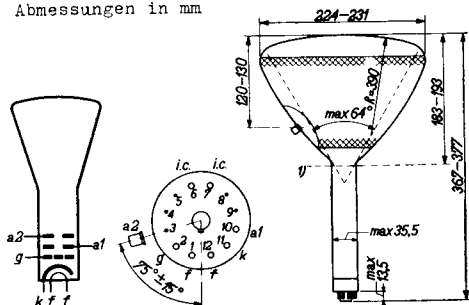

DIRECT VIEWING TELEVISION CATHODE RAY TUBE  
 TUBE A RAYONS CATHODIQUES DE TELEVISION A VUE DIRECTE  
 FERNSEHKATHODENSTRAHLRÖHRE FÜR DIREKTEN SICHT

Dimensions in mm  
 Dimensions en mm  
 Abmessungen in mm

Base, culot, Fuss: Duodecal

For further technical data, refer to type MW 22-17  
 Pour les autres détails techniques voir type MW 22-17  
 Für die übrigen technischen Daten siehe Typ MW 22-17

**PHILIPS**